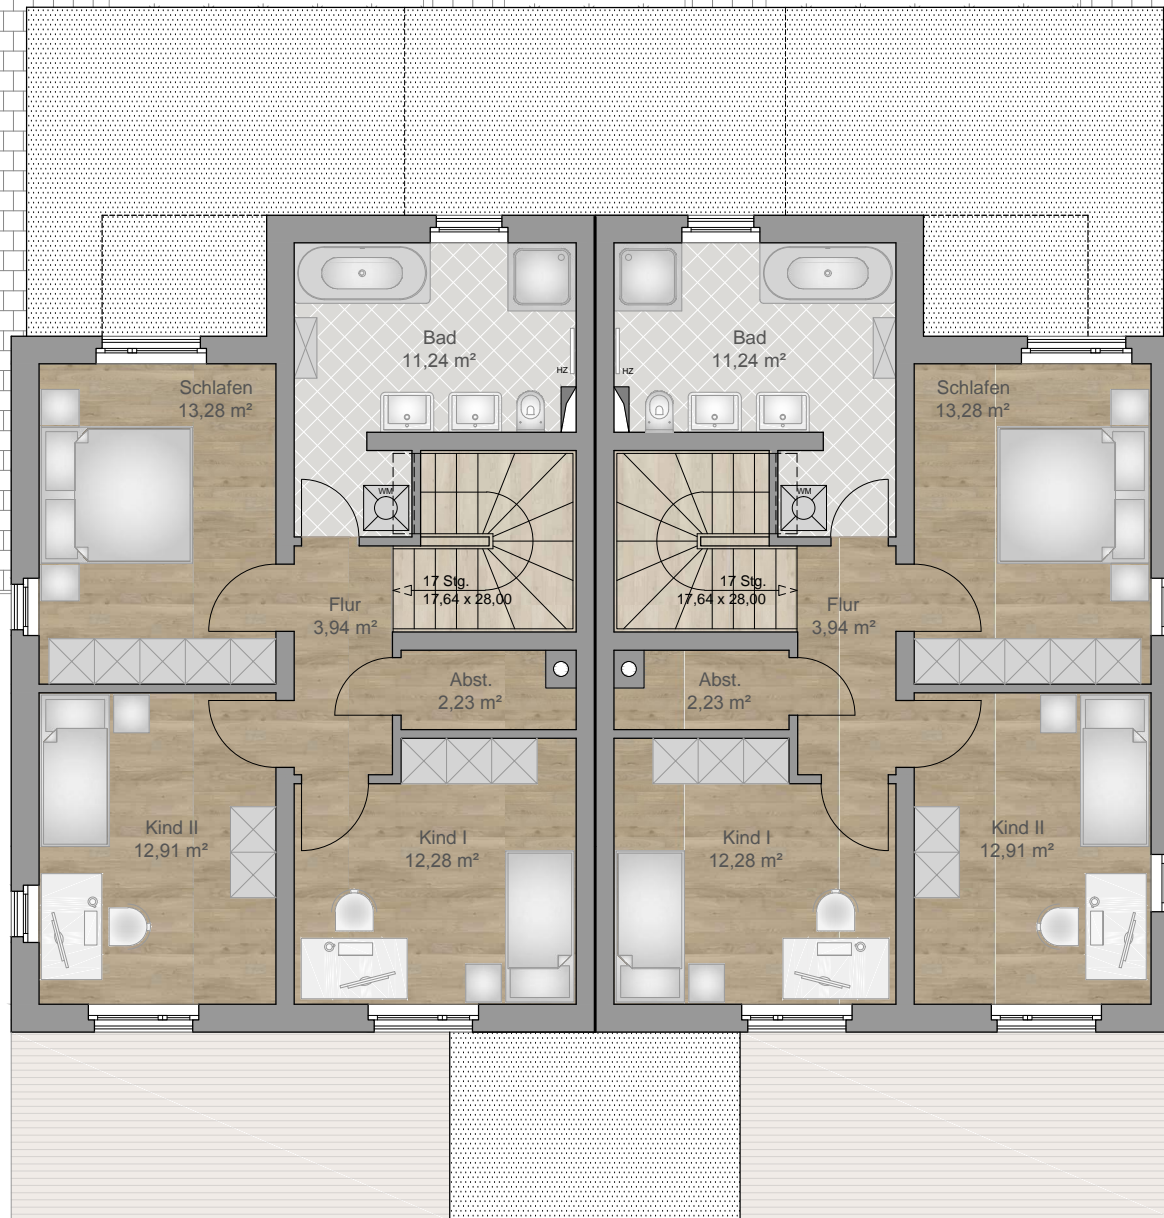

# Obergeschoss

## Haus 3

Schlafen	13,28 m <sup>2</sup>
Bad	11,24 m <sup>2</sup>
Flur	3,94 m <sup>2</sup>
Kind I	12,28 m <sup>2</sup>
Kind II	12,91 m <sup>2</sup>
Abst.	2,23 m <sup>2</sup>

**OG-ges.** 55,88 m<sup>2</sup>

## Haus 4

Schlafen	13,28 m <sup>2</sup>
Bad	11,24 m <sup>2</sup>
Flur	3,94 m <sup>2</sup>
Kind I	12,28 m <sup>2</sup>
Kind II	12,91 m <sup>2</sup>
Abst.	2,23 m <sup>2</sup>

**OG-ges.** 55,88 m<sup>2</sup>