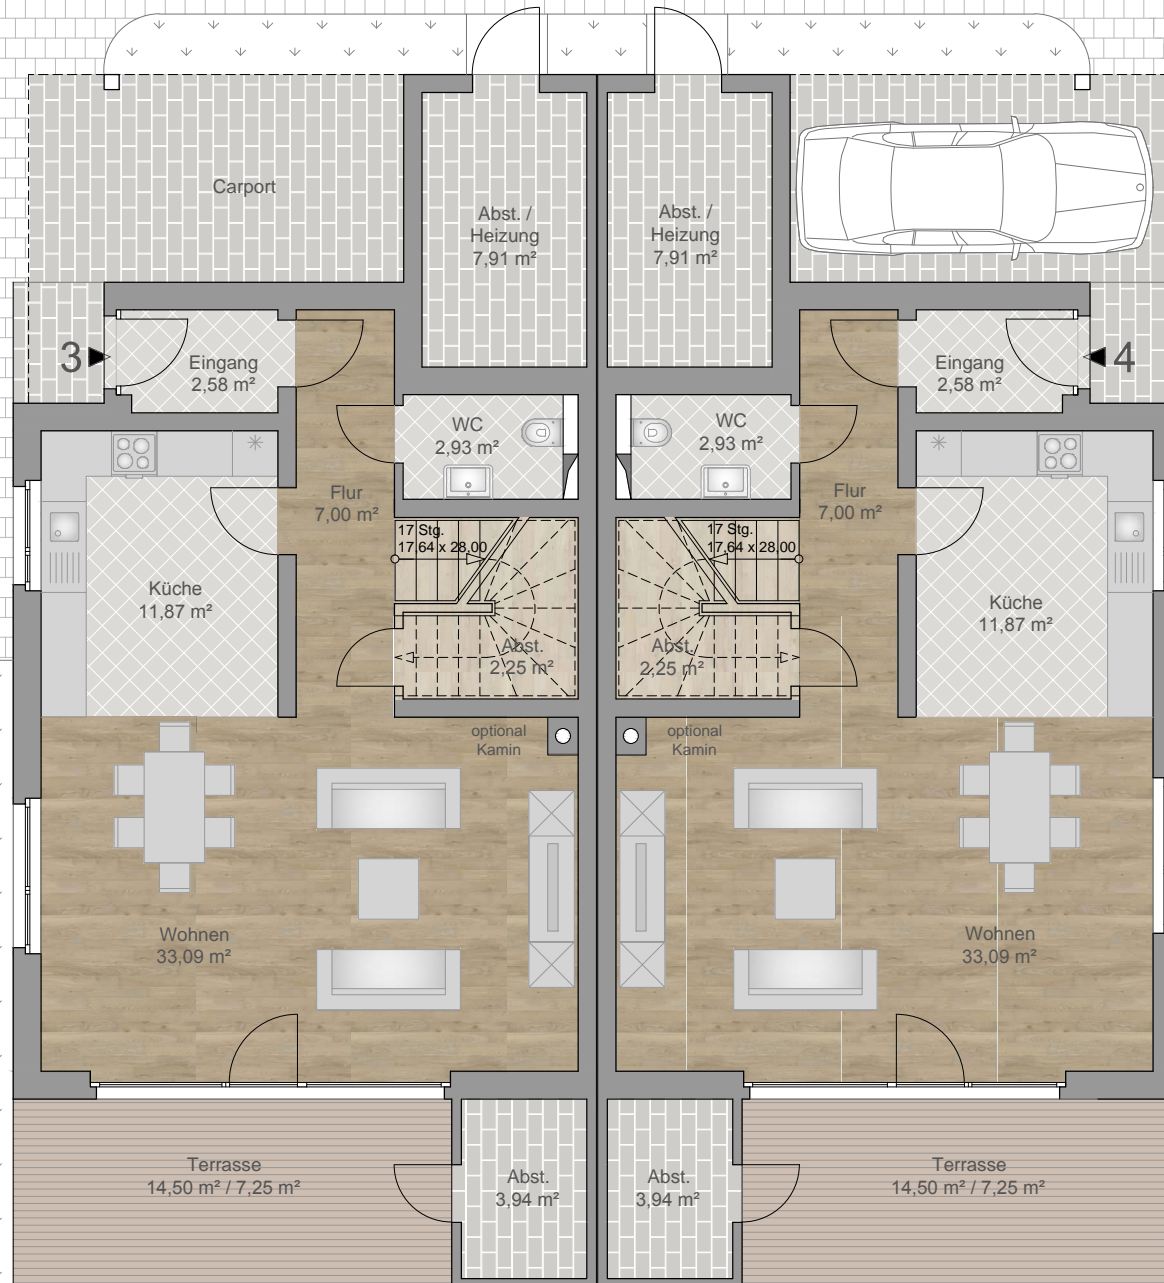

Erdgeschoss

Haus 3	
Wohnen	33,09 m ²
Küche	11,87 m ²
Flur	7,00 m ²
Eingang	2,58 m ²
WC	2,93 m ²
Terrasse	7,25 m ²
Abst.	2,25 m ²
EG-ges.	66,97 m²
OG-ges.	55,88 m²
	122,85 m²

Haus 4	
Wohnen	33,09 m ²
Küche	11,87 m ²
Flur	7,00 m ²
Eingang	2,58 m ²
WC	2,93 m ²
Terrasse	7,25 m ²
Abst.	2,25 m ²
EG-ges.	66,97 m²
OG-ges.	55,88 m²
	122,85 m²